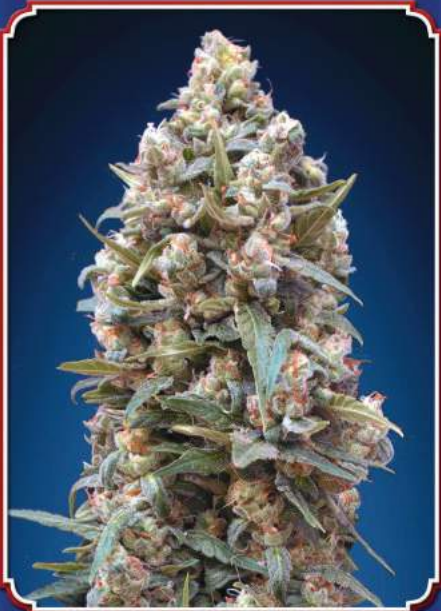

00 Kush

O.G. KUSH X O.G. KUSH

CARACTERÍSTICAS · CHARACTERISTICS:

- Altura · Height (Indoor): 75 - 100 cm.
- Altura · Height (Outdoor): 200 - 250 cm.
- Producción · Yield (Indoor): 350 - 400 g/m²
- Período de Floración: 55 - 60 días.
  Flowering Period: 55 - 60 days.

Cruce de las mejores genéticas Indicas estabilizadas en el norte de California. Desarrolla cogollos densos y resinosos. Aroma intenso a cítricos con matices dulces, demolidora a nivel físico y mental. Poco ramificada, ideal para espacios reducidos.

Indica genetics crossing originated in Northern California. It develops dense buds full of resin. Citrus aroma with sweet nuances. Devastating physically and mentally. Indoor cultivation recommended.

5 seeds · 19,50 €