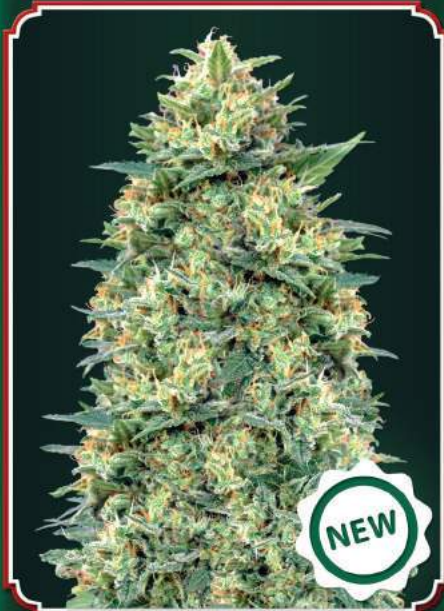

5 seeds · 19,50 €

00
SEEDS

Auto White Widow

SELECCIÓN AUTO WHITE WIDOW

CARACTERÍSTICAS · CHARACTERISTICS:

- Altura · Height (Indoor): 50 - 100 cm.
- Altura · Height (Outdoor): 70 - 140 cm.
- Producción · Yield (Indoor): 450 - 500 g/m²
- Cosecha desde semilla: 70 - 80 días.
Harvest from seed: 70 - 80 days.