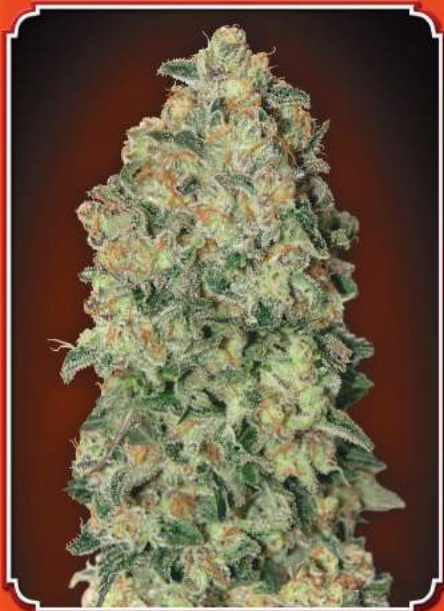

00
SEEDS

Auto Chocolate Skunk

AUTO CRITICAL MASS

CARACTERÍSTICAS · CHARACTERISTICS:

- Altura · Height (Indoor): 70 - 100 cm.
- Altura · Height (Outdoor): 100 - 150 cm.
- Producción · Yield (Indoor): 350 - 450 g/m²
- Cosecha desde semilla: 60 - 65 días.
  Harvest from seed: 60 - 65 days.

Autofloración. Selección de nuestro híbrido de alto rendimiento Auto Critical Mass. Mantenemos el sabor intenso, dulce y afrutado y la buena producción de la versión feminizada clásica.

Autoflowering strain. Selection of our high performance hybrid Auto Critical Mass. It keeps the intense, sweet and fruity flavor and big yields of the classic feminized version.

5 seeds · 19,50 €

00
SEEDS