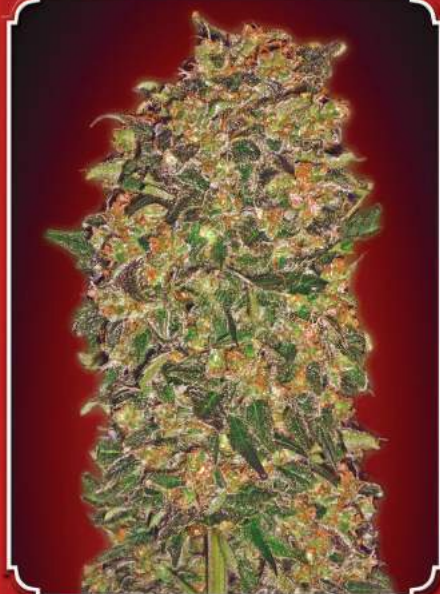

Chocolate Kush

SENSI STAR X MAZAR

CARACTERÍSTICAS · CHARACTERISTICS:

- Altura · Height (Indoor): 70 - 100 cm.
- Altura · Height (Outdoor): 150 - 250 cm.
- Producción · Yield (Indoor): 350 - 400 g/m²
- Periodo de Floración: 55 - 60 días.
  Flowering Period: 55 - 60 days.

Indica Feminizada, Sensi Star x Afgana. Plantas de porte medio, con estructura de árbol de navidad. Hemos combinado el excelente rendimiento de Sensi Star con el aroma y sabor de una madre Pura Indica chocolatero.

Feminized Indica. Sensi Star x Afghan. Medium size plants with Christmas tree structure. We have combined the high performance of Sensi Star genetics with the intense aroma and flavor of pure Indica genetics.

5 seeds · 19,50 €