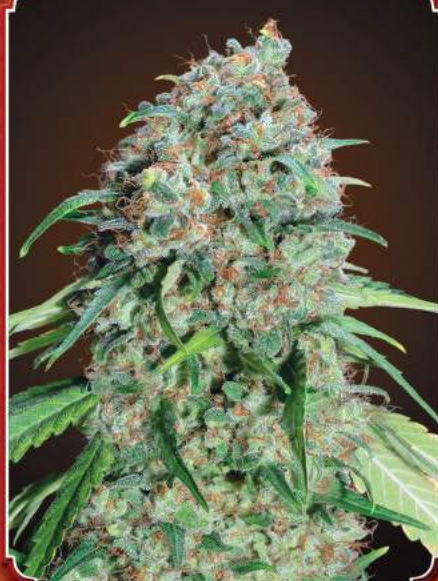

5 seeds · 19,50 €

00
SEEDS

Chocolate Skunk CBD

FEMINIZED HYBRID

CARACTERÍSTICAS · CHARACTERISTICS:

- Altura · Height (Indoor): 70 - 90 cm.
- Altura · Height (Outdoor): 200 - 250 cm.
- Producción · Yield (Indoor): 350 - 400 g/m²
- Periodo de Floración: 50 - 55 días.
Flowering Period: 50 - 55 days.