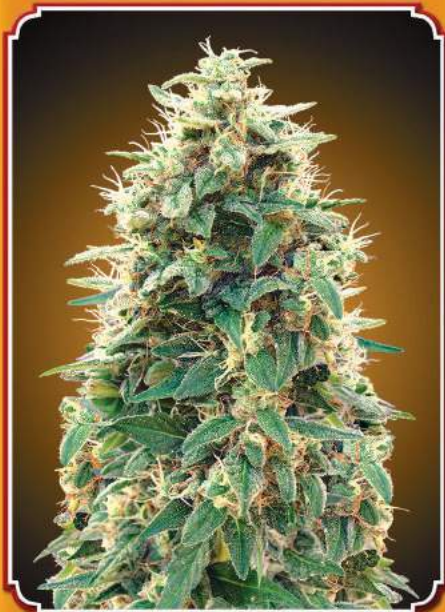

00
SECRET

Auto 00 Hashchis

HASHCHIS X HASHCHIS

CARACTERÍSTICAS · CHARACTERISTICS:

- Altura · Height (Indoor): 80 - 90 cm.
- Altura · Height (Outdoor): 100 - 150 cm.
- Producción · Yield (Indoor): 350 - 450 g/m²
- Cosecha desde semilla: 60 - 70 días.
  Harvest from seed: 60 - 70 days.

Versión automática de nuestra 00 Hashchis, muy aromática y con un sabor intenso a queso curado. Una planta vigorosa de fácil cultivo, con una gran producción de cogollos alargados cubiertos de resina.

Automatic version of our 00 Hashchis, very aromatic and intense cured cheese flavor. A vigorous plant easy to grow, with a large production of resin coated elongated buds.

5 seeds · 19,50 €

00
SECRET