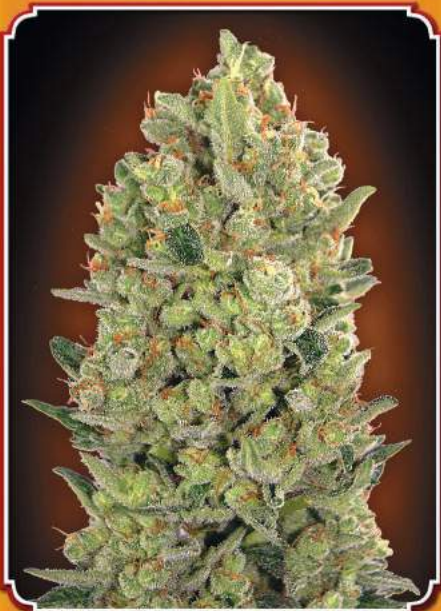

00
SEEDS

00 Hashchis

HASHCHIS X HASHCHIS

CARACTERÍSTICAS · CHARACTERISTICS:

- Altura · Height (Indoor): 80 - 100 cm.
- Altura · Height (Outdoor): 200 - 300 cm.
- Producción · Yield (Indoor): 350 - 450 g/m²
- Período de Floración: 60 - 70 días.
  Flowering Period: 60 - 70 days.

Planta muy aromática, con buena ramificación lateral. Produce cogollos de pronunciado olor y resina. Efecto relajante y duradero. Sabor intenso a queso viejo. De fácil cultivo, apta para interior y exterior.

Very aromatic plant with profuse lateral branching. Produces strong-smelling buds and sweet resin. Lasting relaxing effect. Intense flavor of old cheese. Easy to grow, suitable for indoor and outdoor cultivation.

5 seeds · 19,50 €

00
SEEDS