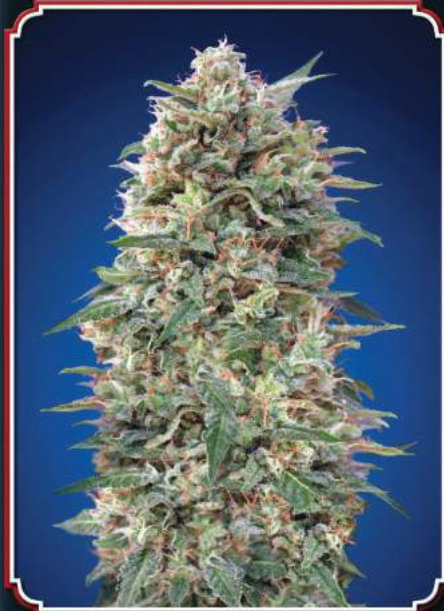

California Kush

HINDU KUSH X CRITICAL

CARACTERÍSTICAS · CHARACTERISTICS:

- Altura · Height (Indoor): 90 - 120 cm.
- Altura · Height (Outdoor): 200 - 250 cm.
- Producción · Yield (Indoor): 450 - 550 g/m²
- Periodo de Floración: 55 - 60 días.
  Flowering Period: 55 - 60 days.

Híbrido californiano de dominancia índica. Planta vigorosa de crecimiento rápido y fácil cultivo. Gran producción de resina. Aroma dulce y especiado. Proporciona un efecto relajante y duradero.

Californian hybrid indica dominant. Vigorous plant, fast growing and easily cultivated. Great resin production. Sweet and spiced aroma. It provides a relaxing and lasting effect.

5 seeds · 19,50 €