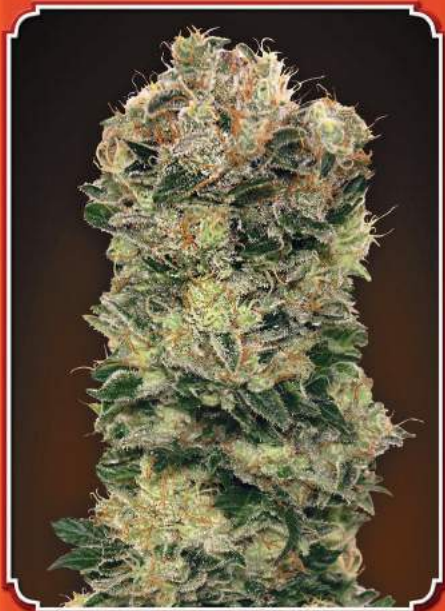

00
SEEDS

Auto Sweet Soma

AUTO SWEET CRITICAL X AUTO SOMANGO

CARACTERÍSTICAS · CHARACTERISTICS:

- Altura · Height (Indoor): 50 - 75 cm.
- Altura · Height (Outdoor): 120 - 155 cm.
- Producción · Yield (Indoor): 350 - 400 g/m²
- Cosecha desde semilla: 60 - 70 días.
  Harvest from seed: 60 - 70 days.

Indica Auto de alto rendimiento y fenotipo compacto. Desarrolla enormes y dulces cogollos. Resistente y fácil de cultivar. Delicioso sabor a frutas tropicales, efecto placentero a nivel físico.

Indica autoflowering strain high performance and compact phenotype. Develops huge and sweet buds. Tough and easy to grow. Delicious tropical fruit flavor, pleasing effect to physical level.

5 seeds · 19,50 €

00
SEEDS