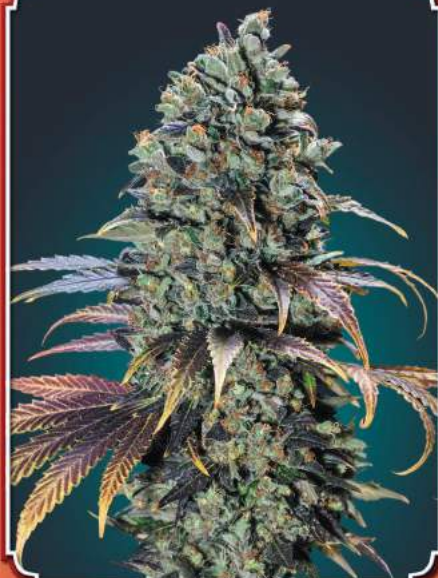

00
Sensi Star

Chocolate Cream

CRITICAL X BLUEBERRY

CARACTERÍSTICAS · CHARACTERISTICS:

- Altura · Height (Indoor): 60 - 80 cm.
- Altura · Height (Outdoor): 200 - 300 cm.
- Producción · Yield (Indoor): 400 - 450 g/m²
- Periodo de Floración: 50 - 60 días.
  Flowering Period: 50 - 60 days.

Clásica planta ramificada tipo árbol de Navidad. Compacta y de floración rápida. Efecto relajante y duradero a nivel físico y mental. Aroma y sabor intenso, dulce y chocolatero. Generosa producción de flores y resina.

Classic branched plant, Christmas tree type. Compact and fast flowering. Relaxing and lasting effect on a physical and mental level. Intense aroma, sweet and chocolate taste. Generous flower and resin production.

5 seeds · 19,50 €

00
Sensi Star