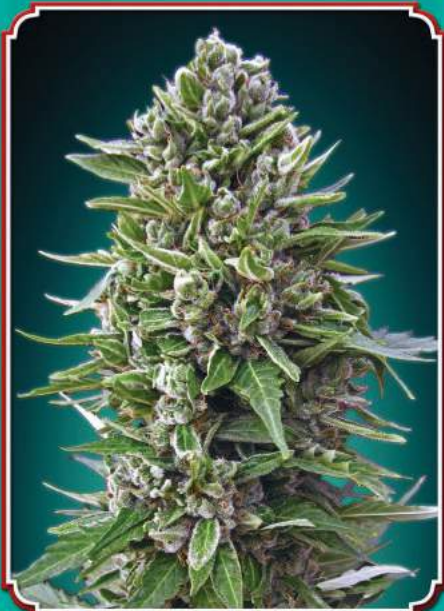

5 seeds · 19,50 €

00
SEEDS

Auto Northern Lights

NORTHERN LIGHTS AUTOFLOWERING

CARACTERÍSTICAS · CHARACTERISTICS:

- Altura · Height (Indoor): 80 - 90 cm.
- Altura · Height (Outdoor): 120 - 150 cm.
- Producción · Yield (Indoor): 350 - 500 g/m²
- Cosecha desde semilla: 80 - 90 días.
Harvest from seed: 80 - 90 days.