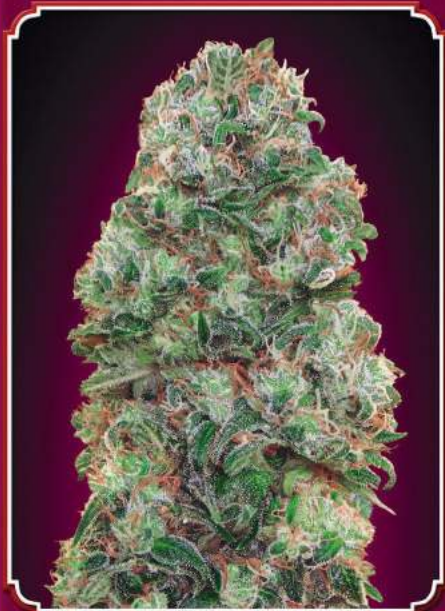

00
SEEDS

Bubble Gum

BUBBLE GUM FEMINIZED

CARACTERÍSTICAS · CHARACTERISTICS:

- Altura · Height (Indoor): 80 - 110 cm.
- Altura · Height (Outdoor): 150 - 250 cm.
- Producción · Yield (Indoor): 400 - 500 g/m²
- Periodo de Floración: 55 - 60 días.
  Flowering Period: 55 - 60 days.

Delicioso e intenso sabor y aroma a chicle de fresa, dulce y afrutado como pocas, relajante a nivel físico y estimulante a nivel mental. Desarrolla cogollos largos y muy resinosos. Resistente y adaptable a todo tipo de cultivos.

Delicious and intense flavor and aroma of strawberry gum, sweet and fruity like few, relaxing physically and mentally stimulating level. Develops long and very resinous buds. Tough and adaptable to all kinds of crops.

5 seeds · 19,50 €

00
SEEDS